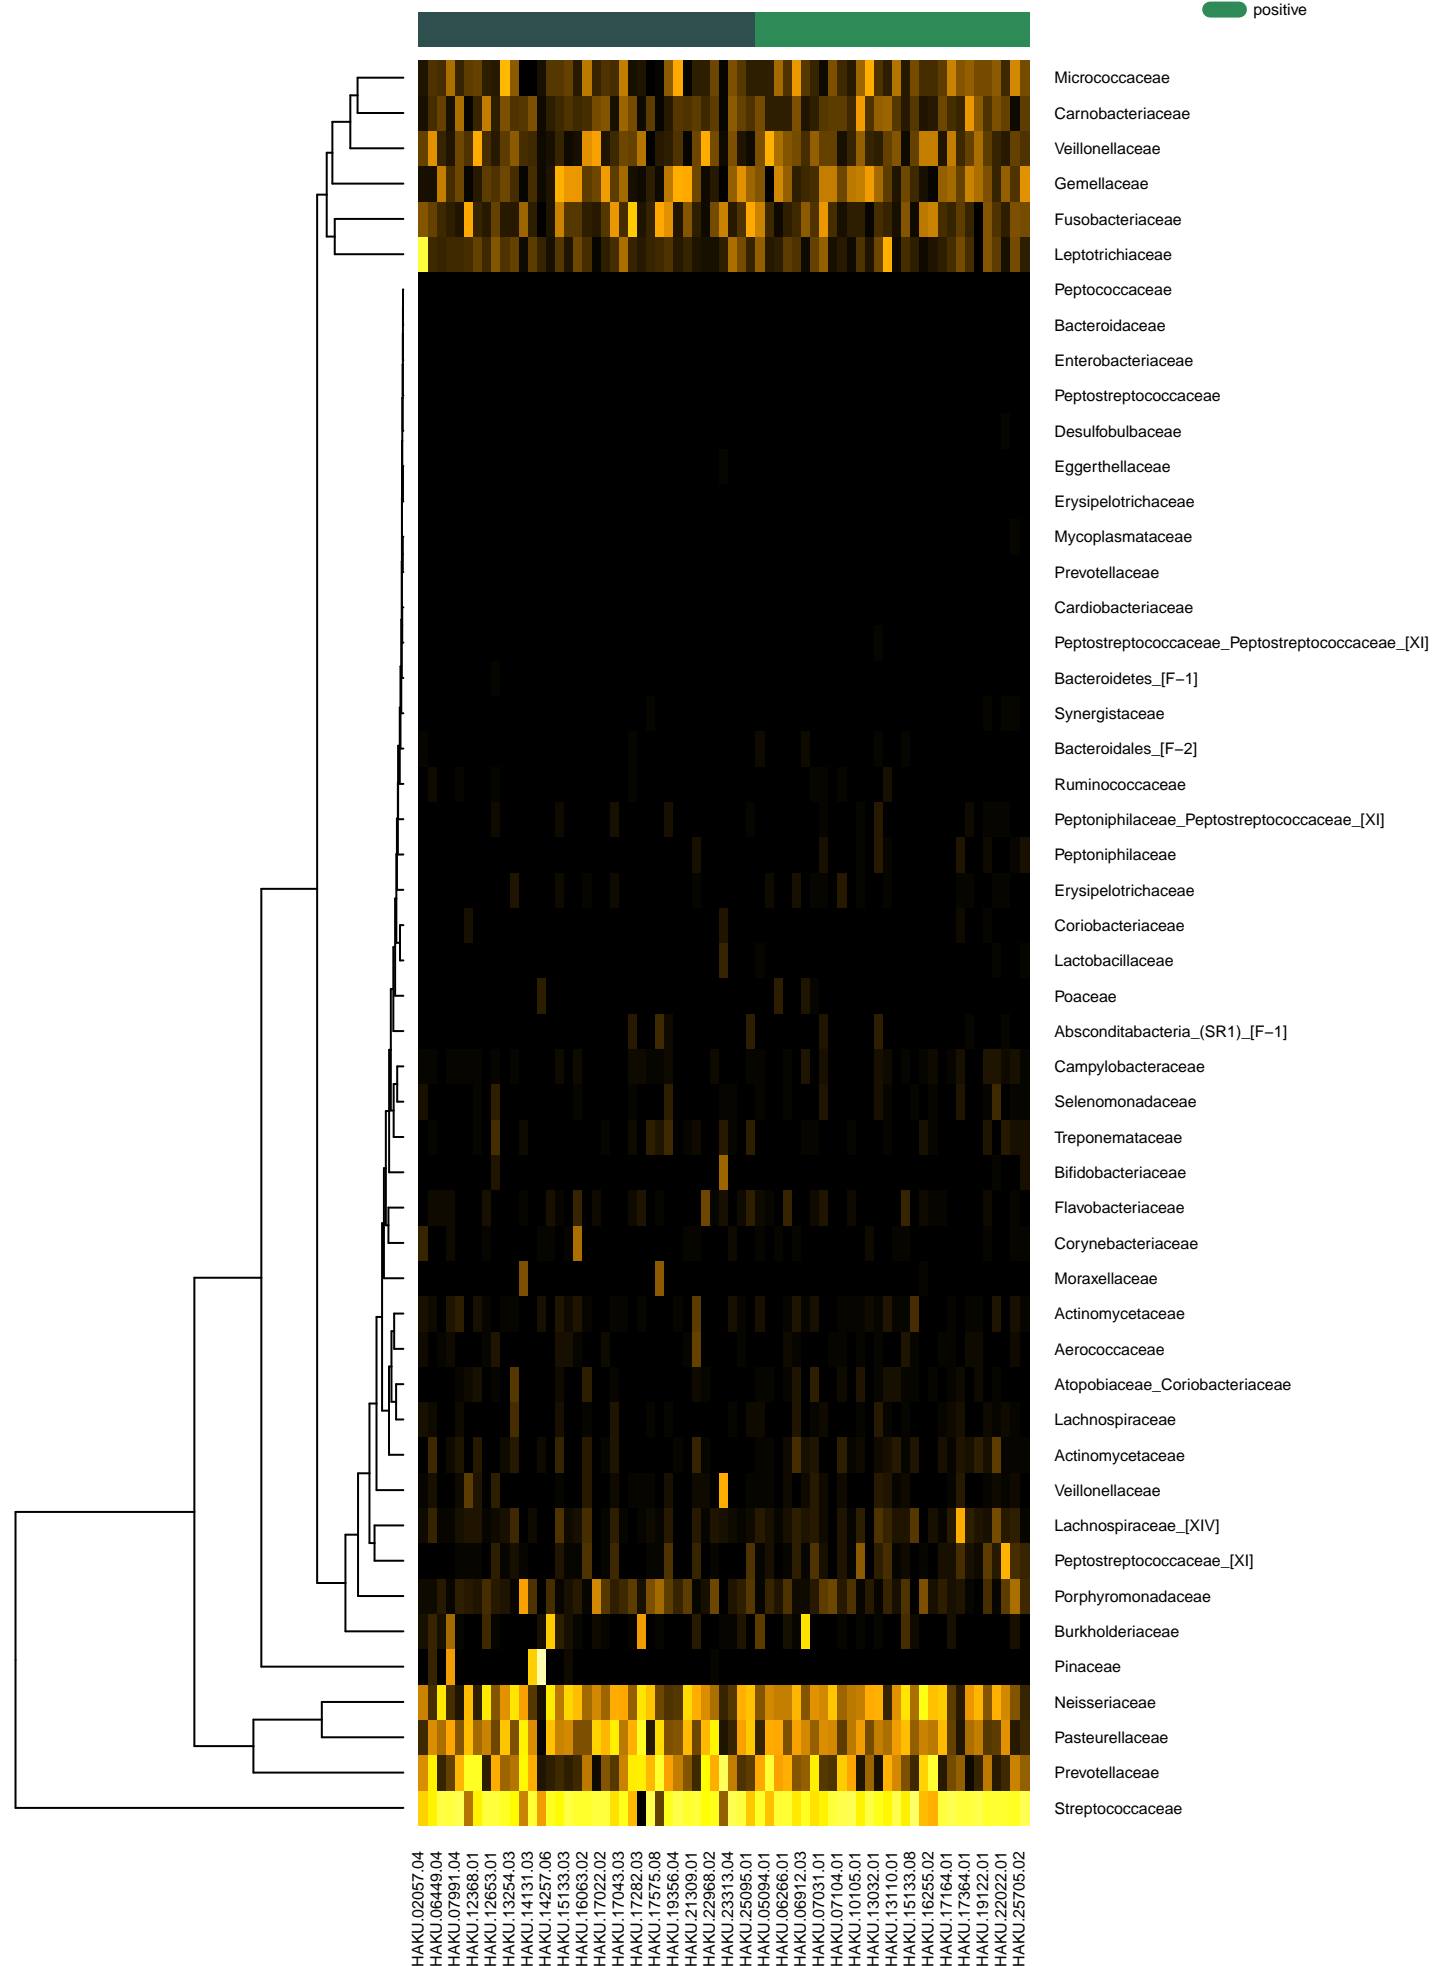

HIV_STATUS
 negative
 positive

Family

HAKU.02057.04
HAKU.06449.04
HAKU.07991.04
HAKU.12368.01
HAKU.12653.01
HAKU.13254.03
HAKU.14131.03
HAKU.14257.06
HAKU.15133.03
HAKU.16063.02
HAKU.17022.02
HAKU.17043.03
HAKU.17282.03
HAKU.17575.08
HAKU.19356.04
HAKU.21309.01
HAKU.22968.02
HAKU.23313.04
HAKU.25095.01
HAKU.05094.01
HAKU.06266.01
HAKU.06912.03
HAKU.07031.01
HAKU.07104.01
HAKU.10105.01
HAKU.13032.01
HAKU.13110.01
HAKU.15133.08
HAKU.16255.02
HAKU.17164.01
HAKU.17364.01
HAKU.19122.01
HAKU.22022.01
HAKU.25705.02

Samples