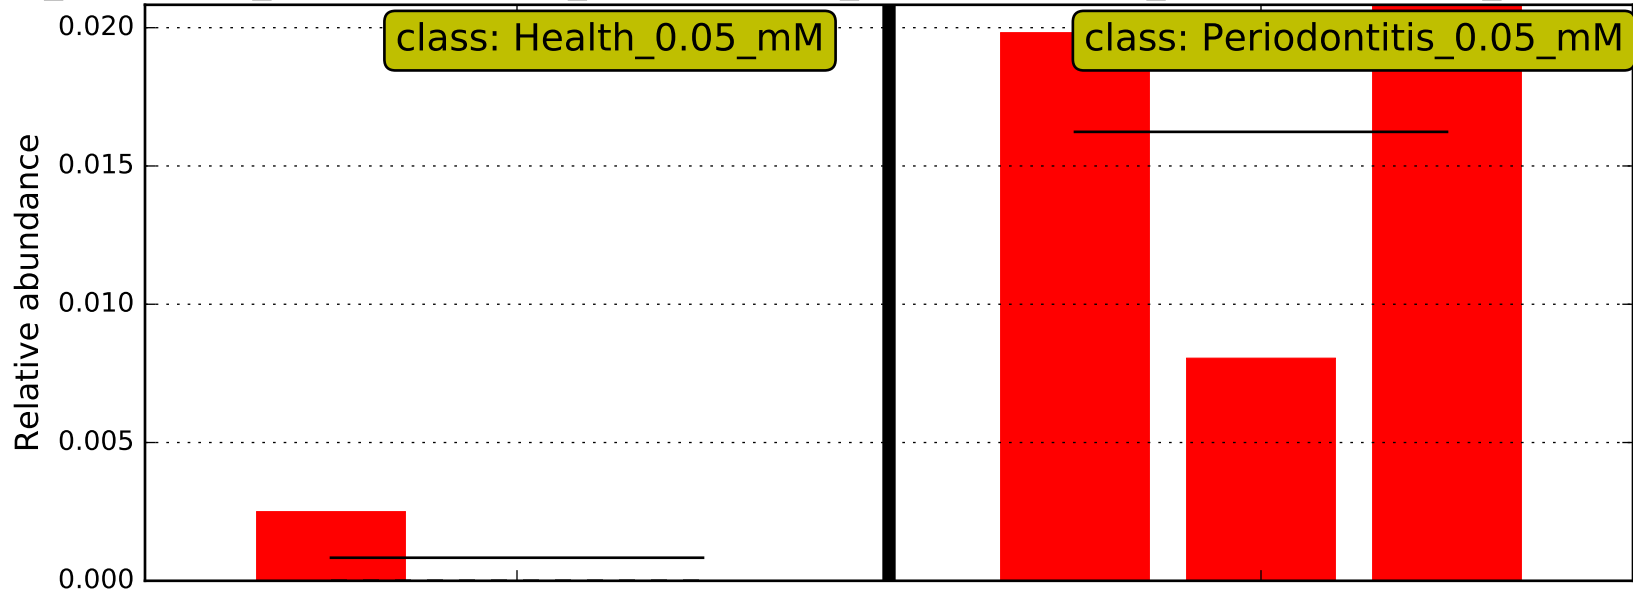

K\_Bacteria.P\_Bacteroidetes.C\_Bacteroidia.O\_Bacteroidales.F\_Prevotellaceae.G\_Alloprevotella

class: Health\_0.05\_mM

class: Periodontitis\_0.05\_mM