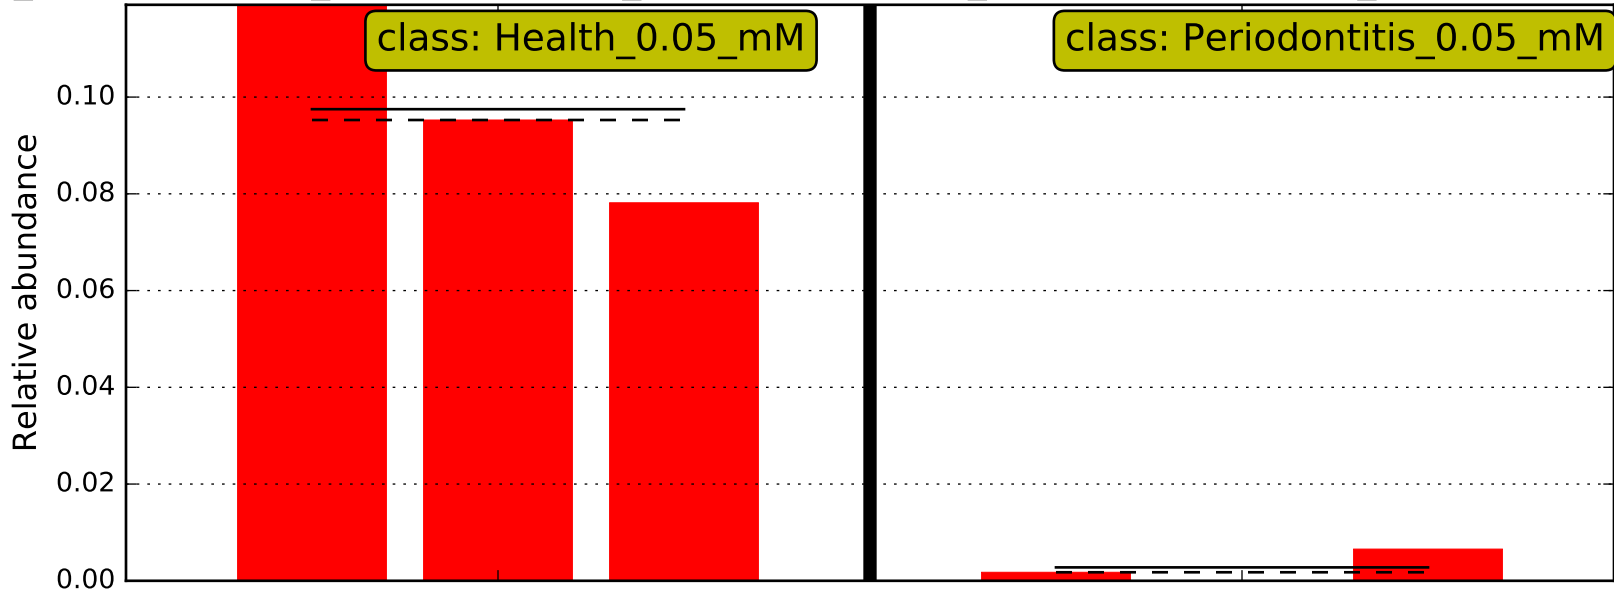

cteria.P\_Fusobacteria.C\_Fusobacteriia.O\_Fusobacteriales.F\_Fusobacteriaceae.G\_Fusobacterium.S\_sp\_H

class: Health\_0.05\_mM

class: Periodontitis\_0.05\_mM