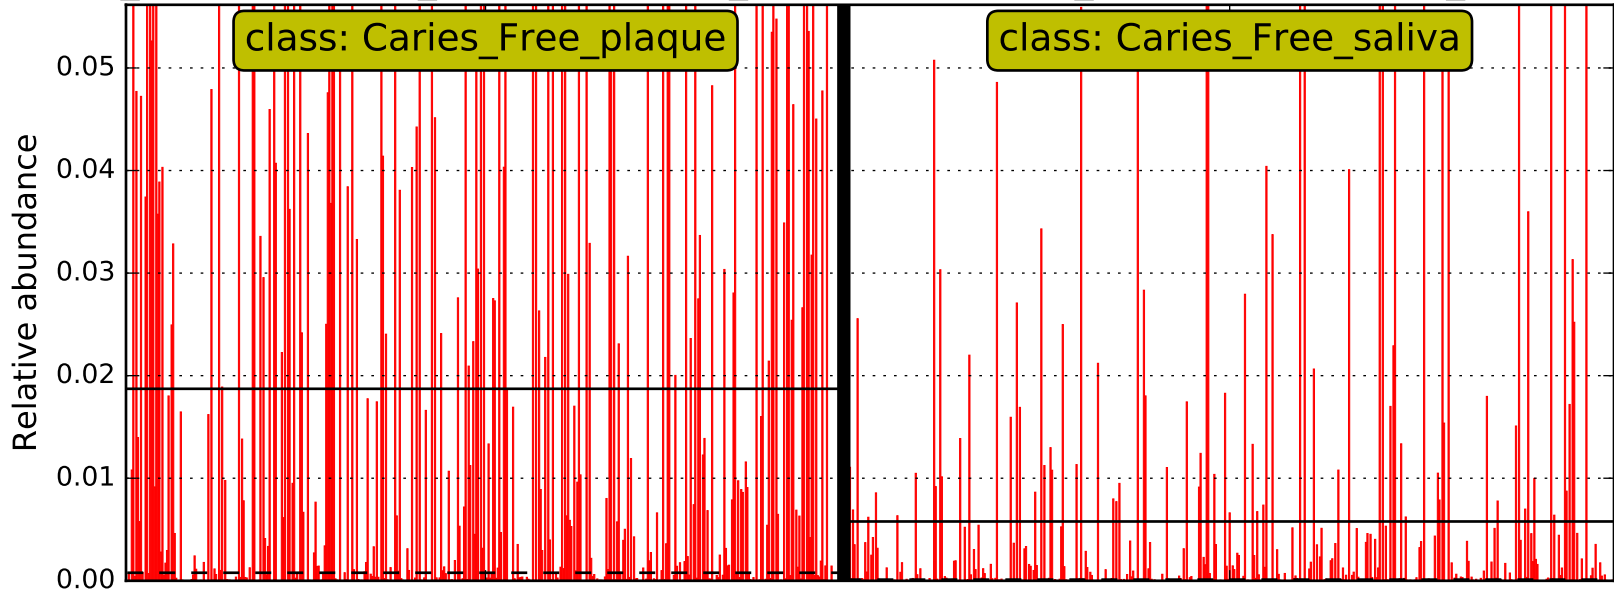

K_Bacteria.P_Fusobacteria.C_Fusobacteriia.O_Fusobacteriales.F_Leptotrichiaceae.G_Leptotrichia.S_sha

class: Caries_Free_plaque

class: Caries_Free_saliva