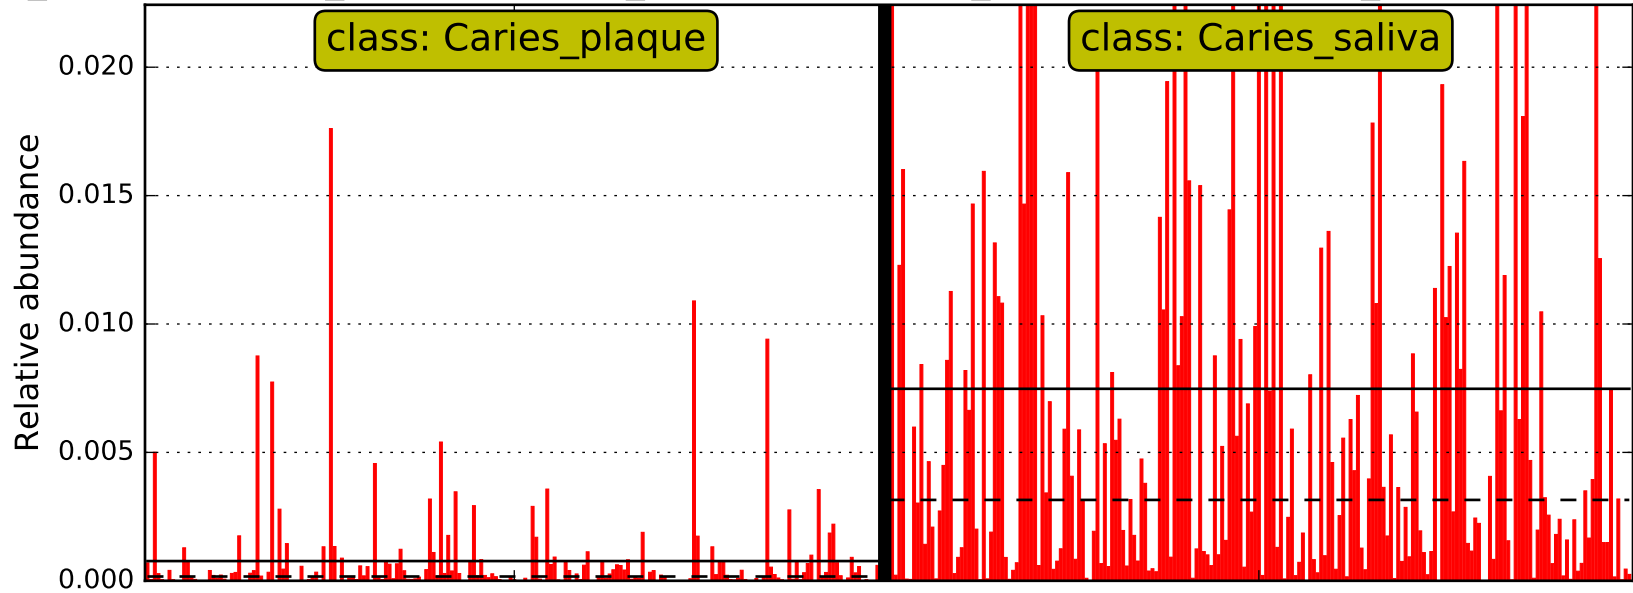

teria.P_Fusobacteria.C_Fusobacteria.O_Fusobacteriales.F_Fusobacteriaceae.G_Fusobacterium.S_period

class: Caries_plaque

class: Caries_saliva