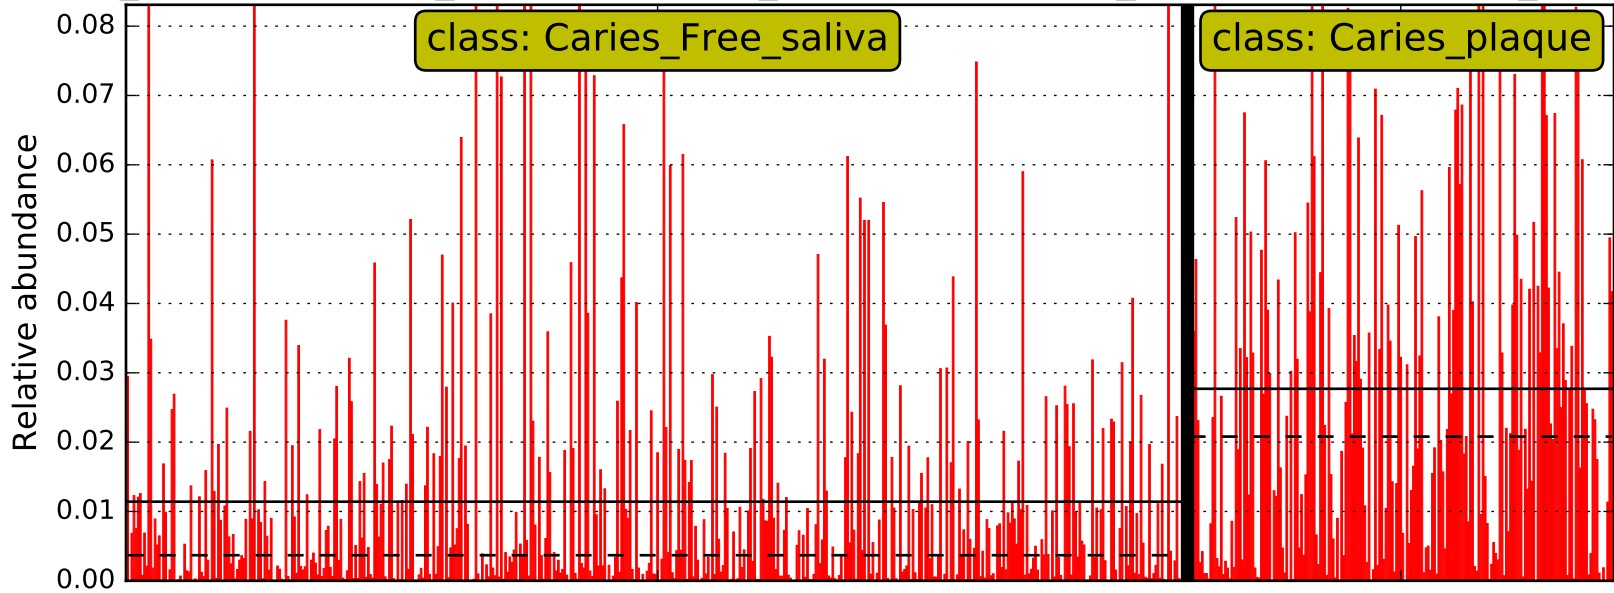

K_Bacteria.P_Bacteroidetes.C_Flavobacteriia.O_Flavobacteriales.F_Flavobacteriaceae.G_Capnocytopha

class: Caries_Free_saliva

class: Caries_plaque