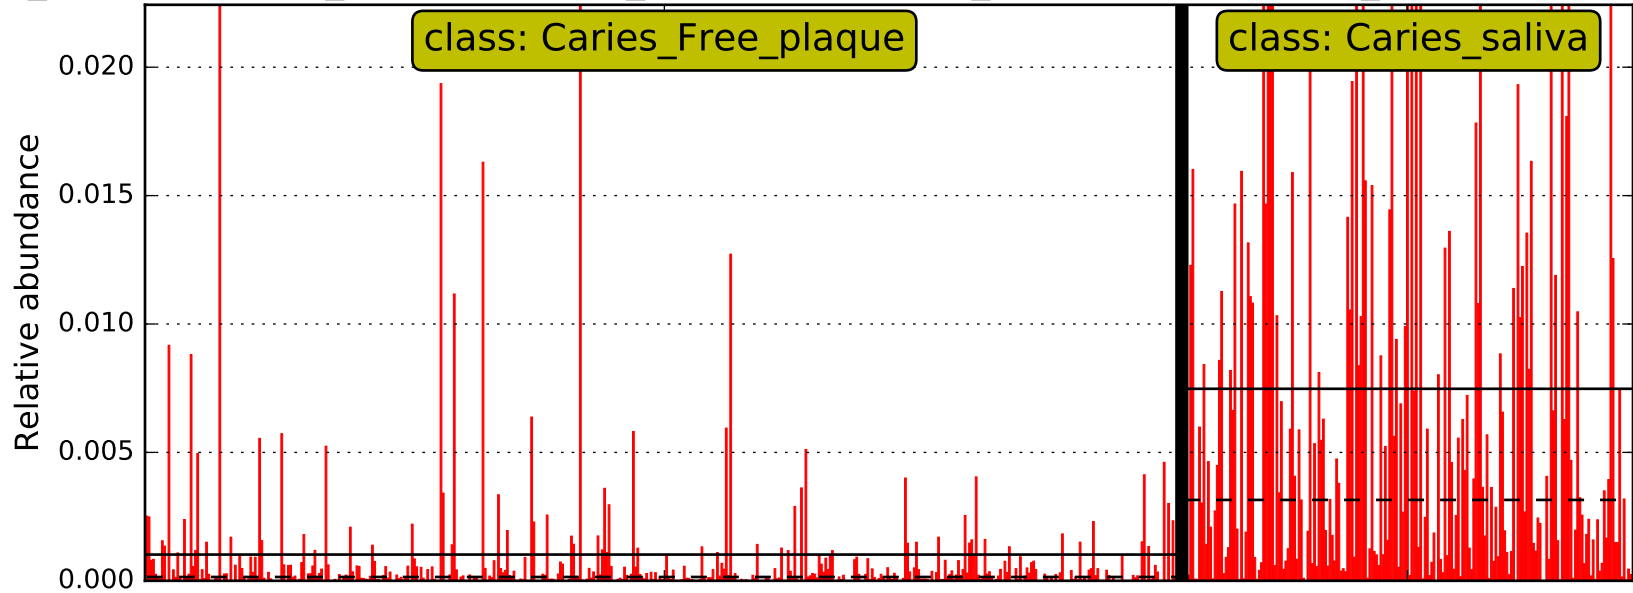

teria.P_Fusobacteria.C_Fusobacteria.O_Fusobacteriales.F_Fusobacteriaceae.G_Fusobacterium.S_period

class: Caries_Free_plaque

class: Caries_saliva